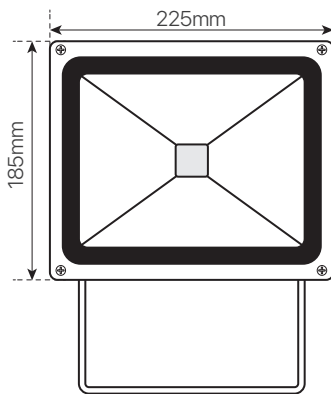

exterior, proyector led

ficha técnica

datasheet

ref. 5550012

Nombre / Name	EXTERIOR, proyector led
Referencia / Reference	5550012
Materiales / Materials	Aluminio + Cristal / Aluminum + Glass
Difusor / Diffuser	Aluminio / Aluminum
Potencia / Power	30W
Temperatura de color / Color temperature	3000K
Flujo luminoso / Luminous flux	2180lm
Dimable / Dimmable	No
Ángulo de apertura / Beam angle	110°
Ángulo de inclinación / Inclination angle	-
IP	65
IK	-
F.P	0.95
UGR	-
IRC	>70
Chip	EPISTAR COB
Driver	i-TEC Series
Vida media (duración) / Average life	+20.000 h
Clase energética / Energy class	A+
Aislamiento eléctrico / Electrical isolation	Clase I / Class I
Colores / Colors	Gris / Grey
Medida exterior / Product size	225mm x 185mm x 117mm
Protección contra Sobretensiones / surge protection	1.5kV
Tª (ambiente/trabajo) / Tª (enviroment/work)	-25°C~ 60°C
Input	AC 85 ~ 265V
Output	DC20 ~ 43V
Frecuencia / Frequency	50 / 60 Hz
Peso / Weight	1,89kg
Certificados / Certificates	CE
Garantía / Warranty	2 años / 2 years