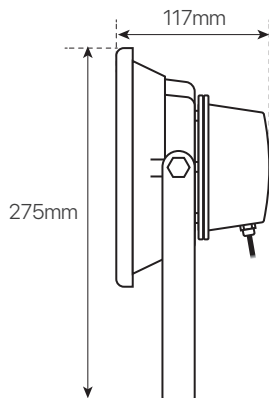

exterior, proyector led

ficha técnica

datasheet

ref. 5550012

Nombre / Name	EXTERIOR, proyector led
Referencia / Reference	5550012
Materiales / Materials	Aluminio + Cristal / Aluminum + Glass
Difusor / Diffuser	Aluminio / Aluminum
Potencia / Power	30W
Temperatura de color / Color temperature	3000K
Flujo luminoso / Luminous flux	2180lm
Dimable / Dimmable	No
Ángulo de apertura / Beam angle	110°
Ángulo de inclinación / Inclination angle	-
IP	65
IK	-
F.P	0.95
UGR	-
IRC	>70
Chip	EPISTAR COB
Driver	i-TEC Series
Vida media (duración) / Average life	+20.000 h
Clase energética / Energy class	A+
Aislamiento eléctrico / Electrical isolation	Clase I / Class I
Colores / Colors	Gris / Grey
Medida exterior / Product size	225mm x 185mm x 117mm
Protección contra Sobretensiones / surge protection	1.5kV
Tª (ambiente/trabajo) / Tª (enviroment/work)	-25°C~ 60°C
Input	AC 85 ~ 265V
Output	DC20 ~ 43V
Frecuencia / Frequency	50 / 60 Hz
Peso / Weight	1,89kg
Certificados / Certificates	CE
Garantía / Warranty	2 años / 2 years