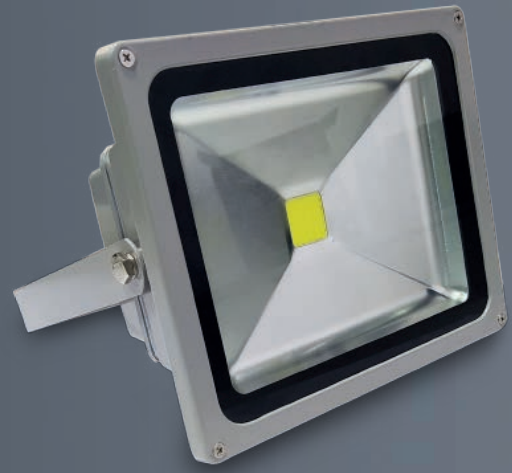

exterior, proyector led

ficha técnica

datasheet

ref. 5550012

Nombre / Name	EXTERIOR, proyector led
Referencia / Reference	5550012
Materiales / Materials	Aluminio + Cristal / Aluminum + Glass
Difusor / Diffuser	Aluminio / Aluminum
Potencia / Power	30W
Temperatura de color / Color temperature	3000K
Flujo luminoso / Luminous flux	2180lm
Dimable / Dimmable	No
Ángulo de apertura / Beam angle	110°
Ángulo de inclinación / Inclination angle	-
IP	65
IK	-
F.P	0.95
UGR	-
IRC	>70
Chip	EPISTAR COB
Driver	i-TEC Series
Vida media (duración) / Average life	+20.000 h
Clase energética / Energy class	A+
Aislamiento eléctrico / Electrical isolation	Clase I / Class I
Colores / Colors	Gris / Grey
Medida exterior / Product size	225mm x 185mm x 117mm
Protección contra Sobretensiones / surge protection	1.5kV
Tª (ambiente/trabajo) / Tª (enviroment/work)	-25°C~ 60°C
Input	AC 85 ~ 265V
Output	DC20 ~ 43V
Frecuencia / Frequency	50 / 60 Hz
Peso / Weight	1,89kg
Certificados / Certificates	CE
Garantía / Warranty	2 años / 2 years